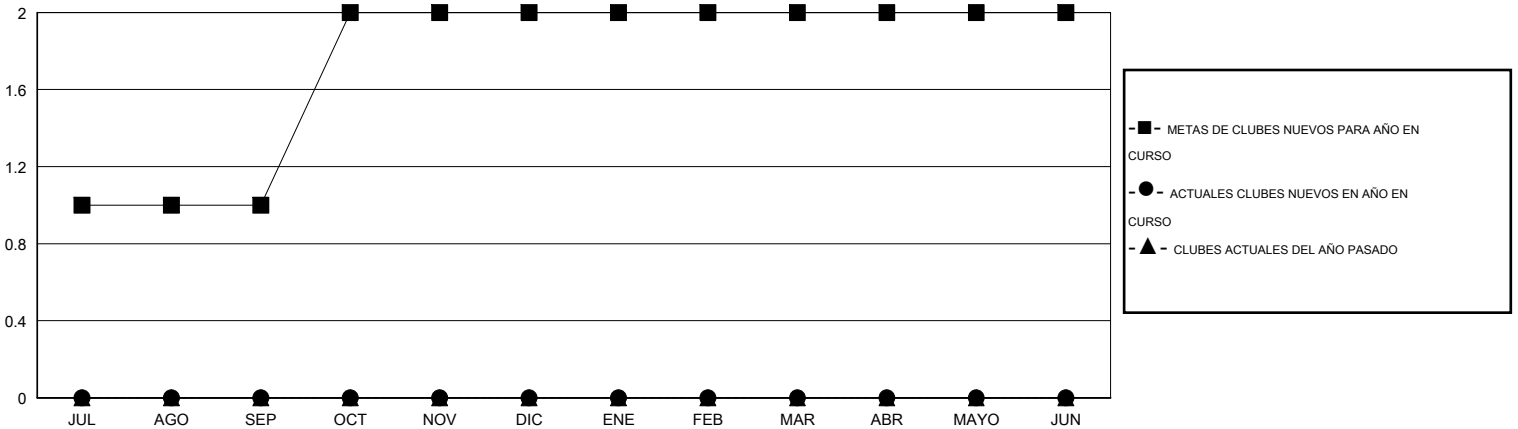

MONTHLY MEMBERSHIP PROGRESS REPORT

District T 2

Results as of: 1/31/2015

GMT: Pedro Marrello

UBICACIÓN CHILE

GMT DE AE 3

Clubes					socios				
RESULTADOS DE 2014-2015					RESULTADOS DE 2014-2015				
TRIMESTRE	META DE CLUBES NUEVOS	NUEVOS CLUBES	CLUBES DADOS DE BAJA	GANANCIA/PÉRDIDA NETA	TRIMESTRE	META DE SOCIOS NUEVOS	SOCIOS FUNDADORES Y SOCIOS AÑADIDOS	SOCIOS DADOS DE BAJA	GANANCIA/PÉRDIDA NETA
JUL/AGO/SEP	1	0	0	0	JUL/AGO/SEP	18	25	34	-9
OCT/NOV/DIC	1	0	0	0	OCT/NOV/DIC	10	7	34	-27
ENE/FEB/MAR	0	0	0	0	ENE/FEB/MAR	15	20	4	16
ABR/MAYO/JUN	0	0	0	0	ABR/MAYO/JUN	12	0	0	0

METAS Y CIFRA ACUMULATIVA DE CLUBES NUEVOS

METAS Y CIFRA ACUMULATIVA DE SOCIOS

CLUBES DADOS DE BAJA: 0	15 CLUBS OF 46 AÑADIERON 1 O MÁS SOCIOS NUEVOS	<u>DISTRIBUCIÓN POR SEXO</u>
		MASCULINO 379 (62.13%)
		FEMENINO 231 (37.87%)
<u>SOCIOS DADOS DE BAJA</u>	CLIC AQUÍ PARA DATOS DE SALUD DE CLUB	SOCIOS EN UNIDAD FAMILIAR 0
FALLECIDOS 9		CABEZA DE FAMILIA 0
CLUB CANCELADO 0		NO ES CABEZA DE FAMILIA 0
OTRO 63		
TOTAL 72		