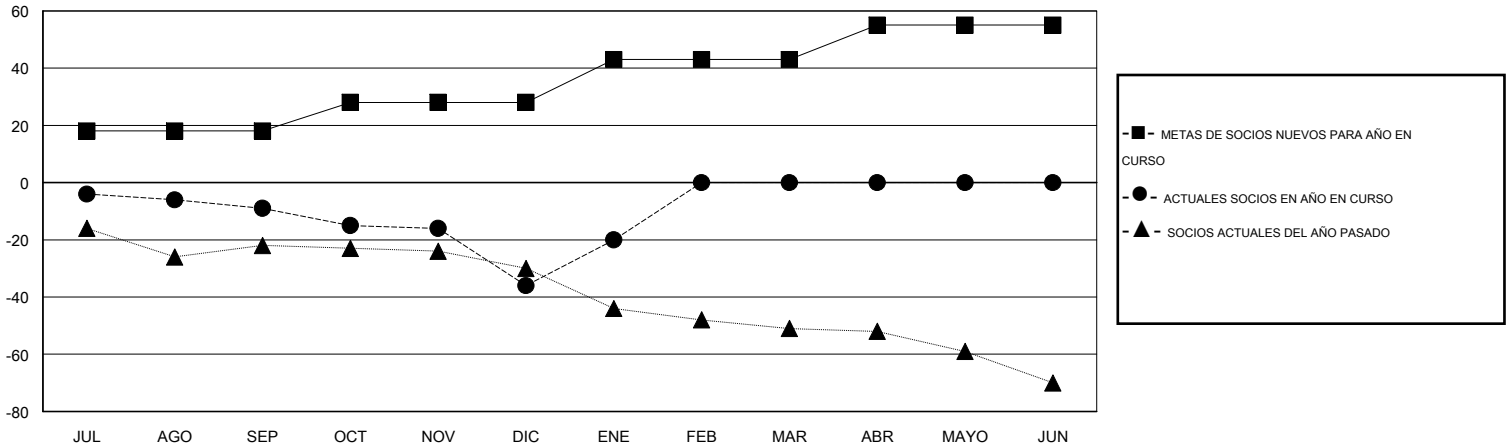

MONTHLY MEMBERSHIP PROGRESS REPORT

District T 2

Results as of: 1/31/2015

GMT: Pedro Marrello

UBICACIÓN CHILE

GMT DE AE 3

Clubes					socios				
RESULTADOS DE 2014-2015					RESULTADOS DE 2014-2015				
TRIMESTRE	META DE CLUBES NUEVOS	NUEVOS CLUBES	CLUBES DADOS DE BAJA	GANANCIA/PÉRDIDA NETA	TRIMESTRE	META DE SOCIOS NUEVOS	SOCIOS FUNDADORES Y SOCIOS AÑADIDOS	SOCIOS DADOS DE BAJA	GANANCIA/PÉRDIDA NETA
JUL/AGO/SEP	1	0	0	0	JUL/AGO/SEP	18	25	34	-9
OCT/NOV/DIC	1	0	0	0	OCT/NOV/DIC	10	7	34	-27
ENE/FEB/MAR	0	0	0	0	ENE/FEB/MAR	15	20	4	16
ABR/MAYO/JUN	0	0	0	0	ABR/MAYO/JUN	12	0	0	0

METAS Y CIFRA ACUMULATIVA DE CLUBES NUEVOS

METAS Y CIFRA ACUMULATIVA DE SOCIOS

CLUBES DADOS DE BAJA: 0	15 CLUBS OF 46 AÑADIERON 1 O MÁS SOCIOS NUEVOS	<u>DISTRIBUCIÓN POR SEXO</u>
		MASCULINO 379 (62.13%)
		FEMENINO 231 (37.87%)
<u>SOCIOS DADOS DE BAJA</u>	CLIC AQUÍ PARA DATOS DE SALUD DE CLUB	SOCIOS EN UNIDAD FAMILIAR 0
FALLECIDOS 9		CABEZA DE FAMILIA 0
CLUB CANCELADO 0		NO ES CABEZA DE FAMILIA 0
OTRO 63		
TOTAL 72		